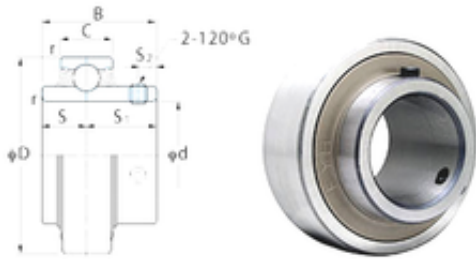

NTN Bearing Manufacturing

28,575 mm x 62 mm x 38,1 mm FYH RB206-18 deep groove ball bearings

Bearing No. RB206-18

Size	28.575x62x38.1 mm
Bore Diameter	28,575 mm
Outer Diameter	62 mm
Width	38,1 mm
d	28,575 mm
D	62 mm
B	38,1 mm
C	22 mm
S1	22,2 mm
r min.	1 mm
D2	67,5 mm
S	15,9 mm
S2	6 mm
Thread (G) - 1/4-28UNF	1/428UNF
Weight	0,4 Kg
Basic dynamic load rating (C)	19,5 kN
Basic static load rating (C0)	11,3 kN

RB206-18 Bearing 2D drawings and 3D CAD models