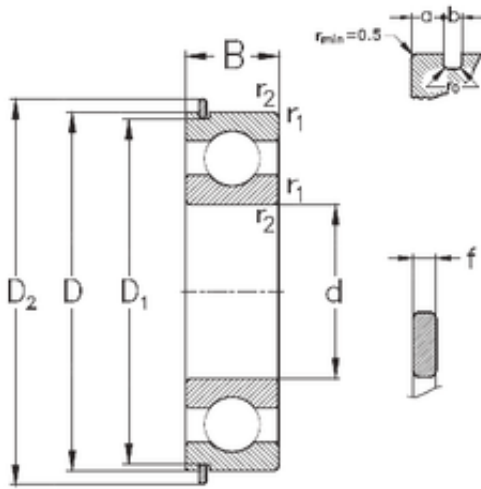

NTN Bearing Manufacturing

20 mm x 42 mm x 12 mm NKE 6004-NR deep groove ball bearings

Bearing No. 6004-NR

Size	20x42x12 mm
Bore Diameter	20 mm
Outer Diameter	42 mm
Width	12 mm
d	20 mm
D	42 mm
B	12 mm
C	12 mm
a	2,06 mm
b	1,35 mm
f	1,12 mm
r1 min.	0,6 mm
r2 min.	0,6 mm
D1	39,75 mm
D2	46,3 mm
Weight	0,065 Kg
Basic dynamic load rating (C)	9,4 kN
Basic static load rating (C0)	5 kN

6004-NR Bearing 2D drawings and 3D CAD models