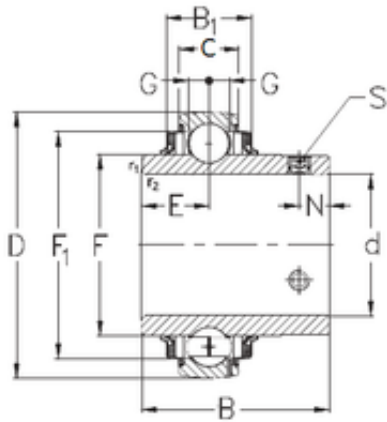

## 60 mm x 110 mm x 65,1 mm NKE GYE60-KRRB deep groove ball bearings

Bearing No. GYE60-KRRB

Size	60x110x65.1 mm
Bore Diameter	60 mm
Outer Diameter	110 mm
Width	65,1 mm
d	60 mm
D	110 mm
B	65,1 mm
C	24 mm
f1	94,5 mm
B1	29 mm
E	25,4 mm
F	76,5 mm
G	7,6 mm
N	10 mm
S	5 mm
Weight	1,32 Kg
Basic dynamic load rating (C)	47,7 kN

GYE60-KRRB Bearing 2D drawings and 3D CAD models