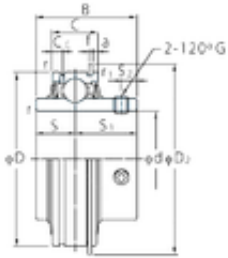

NTN Bearing Manufacturing

12,7 mm x 47 mm x 31 mm FYH ER201-8 deep groove ball bearings

Bearing No. ER201-8

Size	12.7x47x31 mm
Bore Diameter	12,7 mm
Outer Diameter	47 mm
Width	31 mm
d	12,7 mm
D	47 mm
B	31 mm
C	16 mm
S1	18,3 mm
a	2,38 mm
f	1,07 mm
r min.	0,6 mm
r1 min.	0,5 mm
C	4 mm
D2	52,5 mm
S	12,7 mm
S2	5 mm
Thread (G) - 1/4-28UNF	1/428UNF
Weight	0,27 Kg
Basic dynamic load rating (C)	12,8 kN
Basic static load rating (C0)	6,65 kN

ER201-8 Bearing 2D drawings and 3D CAD models