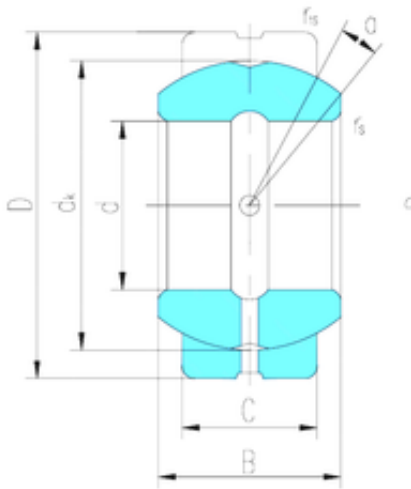

NTN Bearing Manufacturing

292,1 mm x 438,15 mm x 219,075 mm LS
GEZ292ES-2RS plain bearings

Bearing No. GEZ292ES-2RS

Size	292.1x438.15x219.075 mm
Bore Diameter	292,1 mm
Outer Diameter	438,15 mm
Width	219,075 mm
d	292,1 mm
D	438,15 mm
B	219,075 mm
C	182,55 mm
dk	395 mm
r min.	1,1 mm
r1 min.	1,1 mm
Angle	7 °
Weight	126,7 Kg
Basic dynamic load rating (C)	5740 kN

GEZ292ES-2RS Bearing 2D drawings and 3D CAD models