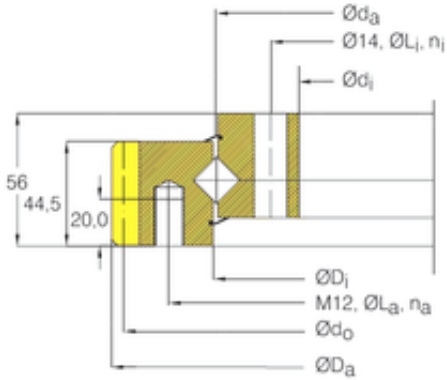

NTN Bearing Manufacturing

SIGMA RSA 14 0644 N thrust ball bearings

Bearing No. RSA 14 0644 N

| | |
|----------------|----------|
| Bore Diameter | 574 mm |
| Outer Diameter | 742,3 mm |
| d | 574 mm |
| D | 742,3 mm |
| Da | 742,3 mm |
| Z | 122 mm |
| m | 6 mm |
| di | 574 mm |
| Di | 647 mm |
| da | 643 mm |
| La | 685 mm |
| na | 32 mm |
| ni | 36 mm |
| Li | 598 mm |
| d0 | 732 mm |

RSA 14 0644 N Bearing 2D drawings and 3D CAD models